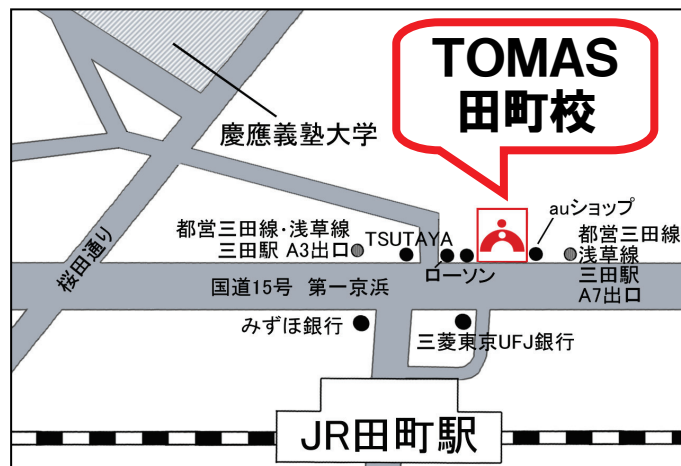

平成 28 年 5 月 30 日

各 位

上場会社名 株式会社リソー教育
代表者名 代表取締役社長 天坊 真彦
(コード番号: 4714 東証第一部)
問合せ先 取締役管理企画局局长 能戸 和典
(TEL 03-5996-3701)

TOMAS 田町校の開校に関するお知らせ

当社は、平成 28 年 6 月に「TOMAS 田町校」を新規開校することといたしましたので、下記のとおりお知らせいたします。

本件は、平成 28 年 4 月 19 日付「中期経営計画に関するお知らせ」にて開示しておりますとおり、「サテライト校戦略」に基づく新規開校であります。

当社は、完全 1 対 1 の個別指導塾「TOMAS」を 1 都 3 県で 66 校展開しておりますが、すべて直営でかつ丁寧な校舎展開をしているため、まだまだ成長余力（出店余力）があります。

これまでは、主要駅前を中心に 300 平方メートル規模で 300 人程度の生徒を集めてまいりました。今後は引き続き首都圏で面積や生徒数が半分程度の小規模な塾を、未進出の駅周辺を中心に年 5~6 校、10 年後に 120 校展開し、きめ細かい教育サービスを打ち出す計画です。

当期（平成 29 年 2 月期）は、平成 28 年 3 月に、四ッ谷校を開校しており、2 校目の新規開校となります。今後、さらに新規開校、リニューアルを予定しております。

記

1. 教室概要

TOMAS 田町校

(1) 開校日：平成 28 年 6 月 20 日

(2) 所 在：東京都港区芝 5 丁目 32 番 11 号セブン三田ビル 9 階

（都営地下鉄三田線・浅草線「三田駅」A7・A3 出口徒歩 1 分、
JR 山手線・京浜東北線「田町駅」西口徒歩 3 分）

(3) 概 要：今回開校します田町は、近郊に名門学校が多数あること、近年の周辺地域での大型タワーマンション建設等による若年層の増加など潜在的な顧客のニーズの高い地域になります。

この開校を機に、すでに開設しております子会社の伸芽' S クラブ田町教室との年齢軸の拡大とグループ全体の囲い込み戦略にもつなげてまいります。

2. 今後の見通し

今後も丁寧な教室展開という基本方針のもとで、高品質なサービスを維持できる範囲において、顧客ニーズの高い地域へ開校することで、マーケティング効率の向上を実現するとともに、さらなる地域へのブランド浸透を図ってまいります。

以上